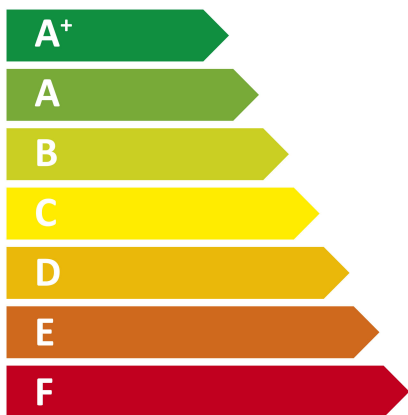

ENERG

енергия · ενέργεια

FERROLI

KONA 12

54 dB

0018 **18**
kWh/annum GJ/annum

2017

812/2013